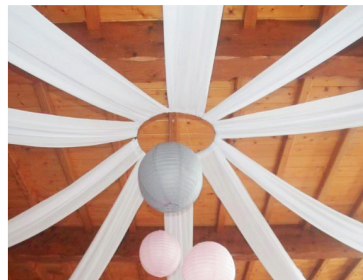

Sous vase miroir

(∅=30cm)

DÉCO TABLE

50€

Rosace de plafond
(8 pans blanc - L=15m)

10€

Guirlande ciel étoilé

(Led, couleur blanc chaud, L=30/35m)